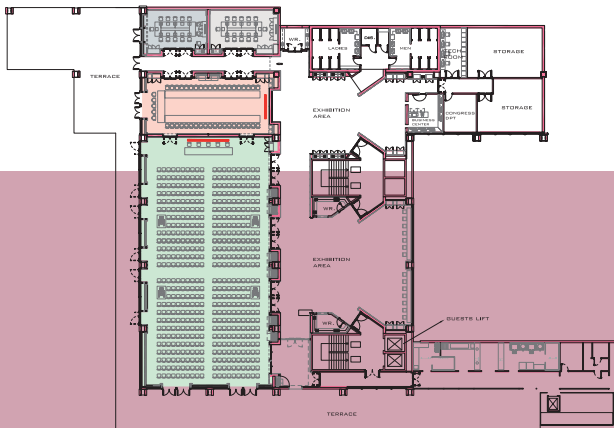

## Piano terra | Ground floor

Sale   Meeting rooms	Theatre	"U" Shape	Classroom	Boardroom	Banquet	Cocktail	Dimensioni   Size			
							Lunghezza Length	Larghezza Width	Altezza Height	Superficie Surface
Veneto							30 mt 37,5 mt	15,5 mt 15,5 mt	4 mt 4 mt	465 sq.m 581 sq.m
Veneto 3	350	90	150	90	300	400	23 mt	15,5 mt	4 mt	356 sq.m
Veneto 2	200	60	120	50	180	250	15,5 mt	16 mt	4 mt	248 sq.m
Veneto 1	200	60	120	50	180	250	15 mt	15,5 mt	4 mt	232 sq.m
Cartize	100	45	50	35	80	100	15,5 mt	7 mt	4 mt	108 sq.m
Raboso	100	45	50	35	80	100	15,5 mt	8 mt	4 mt	124 sq.m
Verdiso	100	45	50	35	80	100	15,5 mt	8 mt	4 mt	124 sq.m
Refosco	100	45	50	35	80	100	15,5 mt	8 mt	4 mt	124 sq.m
Sile	25	15	12	16	20	30	8 mt	6,6 mt	3 mt	48 sq.m

## Primo piano | First floor

Sale   Meeting rooms							Dimensioni   Size			
	Theatre	"U" Shape	Classroom	Boardroom	Banquet	Cocktail	Lunghezza Length	Larghezza Width	Altezza Height	Superficie Surface
Treviso	500	120	220	120	400	600	31 mt	16 mt	4,2 mt	496 sq.m
Treviso 3	350	90	150	90	300	400	24 mt	16 mt	4,2 mt	384 sq.m
Treviso 1	200	60	110	50	180	250	16 mt	16 mt	4,2 mt	256 sq.m
Treviso 2	200	60	110	50	180	250	15 mt	16 mt	4,2 mt	240 sq.m
Castelfranco	100	45	50	35	80	100	16 mt	7 mt	4,2 mt	112 sq.m
Conegliano	100	45	50	35	80	100	16 mt	8 mt	4,2 mt	128 sq.m
Follina	100	45	50	35	80	100	16 mt	8 mt	4,2 mt	128 sq.m
Serravalle	100	45	50	35	80	100	16 mt	8 mt	4,2 mt	128 sq.m
Asolo	100	45	50	35	80	100	16 mt	7 mt	4,2 mt	112 sq.m
Asolo 1	40	20	20	16	30	40	8 mt	7 mt	4,2 mt	56 sq.m
Asolo 2	40	20	20	16	30	40	8 mt	7 mt	4,2 mt	56 sq.m
Possagno	35	10	20	16	20	30	9 mt	5 mt	3,5 mt	45 sq.m
Maser	35	10	20	16	20	30	8 mt	5 mt	3,5 mt	40 sq.m