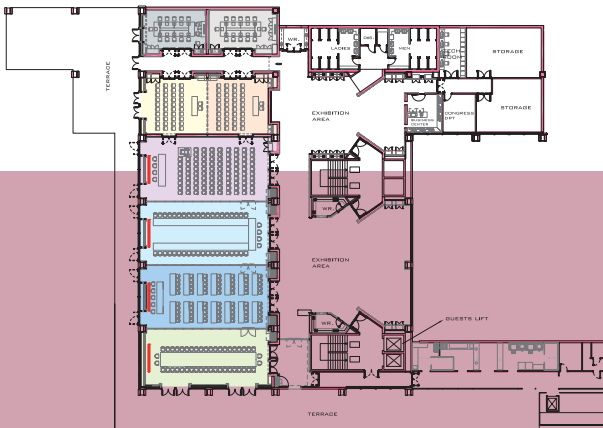

## Piano terra | Ground floor

Sale   Meeting rooms	Theatre	"U" Shape	Classroom	Boardroom	Banquet	Cocktail	Dimensioni   Size			
							Lunghezza Length	Larghezza Width	Altezza Height	Superficie Surface
Veneto							30 mt 37,5 mt	15,5 mt 15,5 mt	4 mt 4 mt	465 sq.m 581 sq.m
Veneto 3	350	90	150	90	300	400	23 mt	15,5 mt	4 mt	356 sq.m
Veneto 2	200	60	120	50	180	250	15,5 mt	16 mt	4 mt	248 sq.m
Veneto 1	200	60	120	50	180	250	15 mt	15,5 mt	4 mt	232 sq.m
Cartize	100	45	50	35	80	100	15,5 mt	7 mt	4 mt	108 sq.m
Raboso	100	45	50	35	80	100	15,5 mt	8 mt	4 mt	124 sq.m
Verdiso	100	45	50	35	80	100	15,5 mt	8 mt	4 mt	124 sq.m
Refosco	100	45	50	35	80	100	15,5 mt	8 mt	4 mt	124 sq.m
Sile	25	15	12	16	20	30	8 mt	6,6 mt	3 mt	48 sq.m

## Primo piano | First floor

Sale   Meeting rooms							Dimensioni   Size			
	Theatre	"U" Shape	Classroom	Boardroom	Banquet	Cocktail	Lunghezza Length	Larghezza Width	Altezza Height	Superficie Surface
Treviso	500	120	220	120	400	600	31 mt	16 mt	4,2 mt	496 sq.m
Treviso 3	350	90	150	90	300	400	24 mt	16 mt	4,2 mt	384 sq.m
Treviso 1	200	60	110	50	180	250	16 mt	16 mt	4,2 mt	256 sq.m
Treviso 2	200	60	110	50	180	250	15 mt	16 mt	4,2 mt	240 sq.m
Castelfranco	100	45	50	35	80	100	16 mt	7 mt	4,2 mt	112 sq.m
Conegliano	100	45	50	35	80	100	16 mt	8 mt	4,2 mt	128 sq.m
Follina	100	45	50	35	80	100	16 mt	8 mt	4,2 mt	128 sq.m
Serravalle	100	45	50	35	80	100	16 mt	8 mt	4,2 mt	128 sq.m
Asolo	100	45	50	35	80	100	16 mt	7 mt	4,2 mt	112 sq.m
Asolo 1	40	20	20	16	30	40	8 mt	7 mt	4,2 mt	56 sq.m
Asolo 2	40	20	20	16	30	40	8 mt	7 mt	4,2 mt	56 sq.m
Possagno	35	10	20	16	20	30	9 mt	5 mt	3,5 mt	45 sq.m
Maser	35	10	20	16	20	30	8 mt	5 mt	3,5 mt	40 sq.m